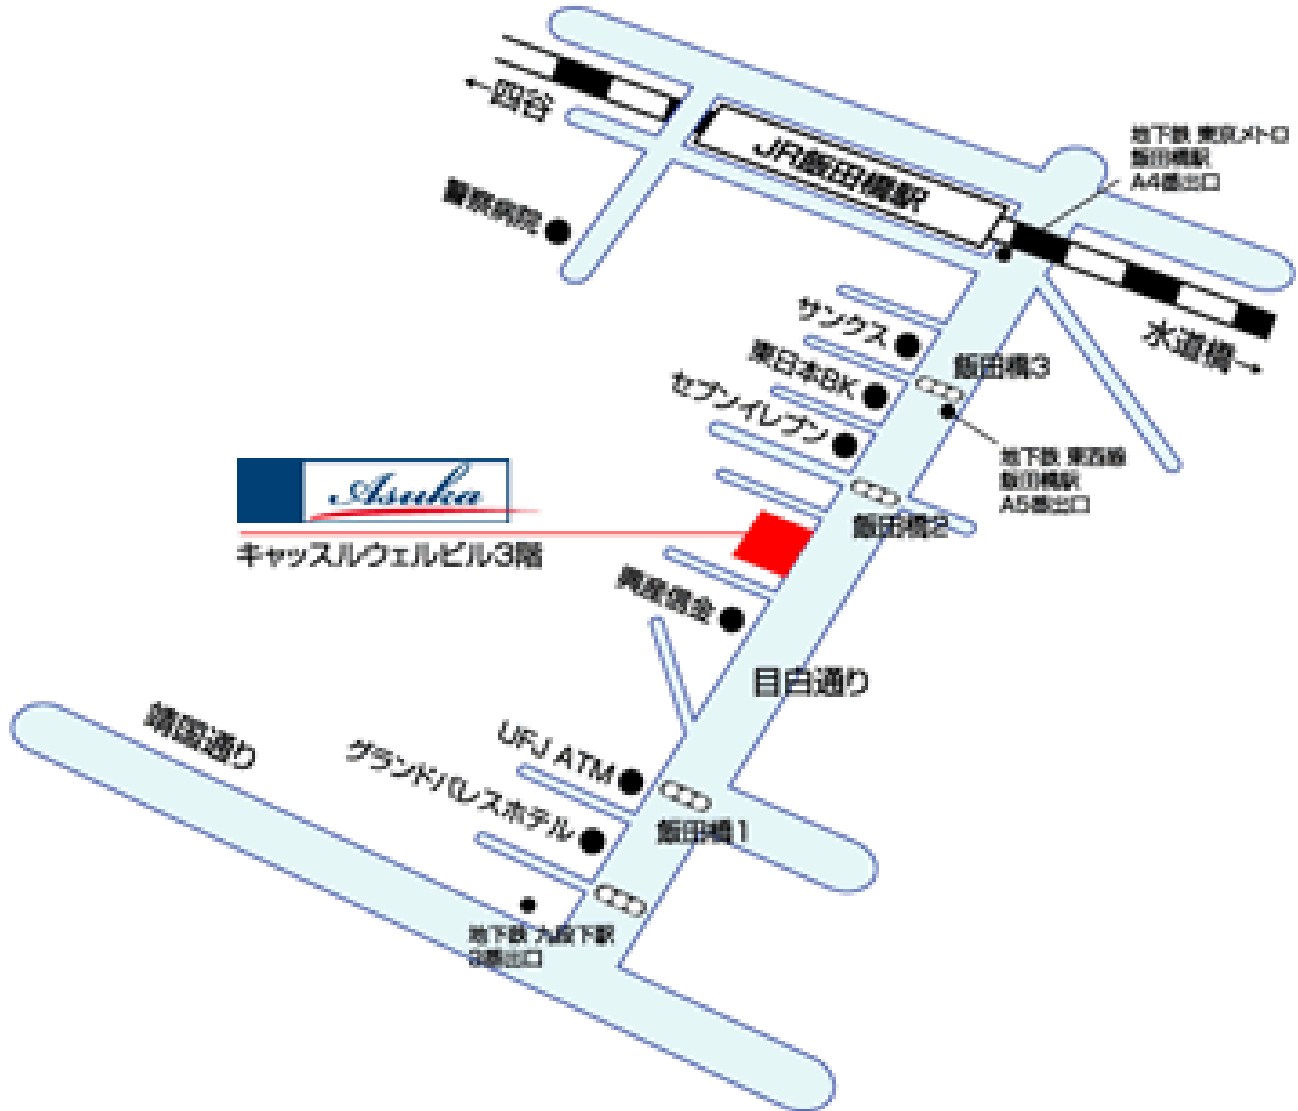

〒102-0072 東京都千代田区飯田橋1-8-10 キャッスルウェルビル3階
電話 03-3511-3524 FAX 03-3511-3525

- 飯田橋駅からおこしの際は、JR 東口・東京メトロ A4 番出口
徒歩 5 分
地下鉄東西線 A5 番出口
徒歩 2 分
- 九段下駅
地下鉄東京メトロ
3 番出口徒歩 5 分
7 番出口徒歩 4 分